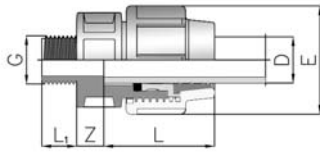

PP-P. 05. CPMT

- Adaptor
- Comp x BSP male thread

- Union
- Comp x Mâle à visser BSP

- Enlace
- Comp x Rosca macho BSP

- União
- Junta rápida x Rosca macho BSP

D x G	CODE	REF.	DN	PN	L	L ₁	Z	E
16 x 3/8"	01582	11 05 616	10 x 10	10	49	13	14	47
16 x 1/2"	07348	11 05 617	10 x 15	10	49	14	14	47
20 x 1/2"	01583	11 05 620	15 x 15	10	49	14	14	47
20 x 3/4"	01584	11 05 621	15 x 20	10	49	16	14	47
20 x 1"	01585	11 05 622	15 x 25	10	49	19	14	47
25 x 1/2"	01586	11 05 624	20 x 15	10	58	14	15	56
25 x 3/4"	01587	11 05 625	20 x 20	10	58	16	15	56
25 x 1"	01588	11 05 626	20 x 25	10	58	19	15	56
32 x 3/4"	01589	11 05 631	25 x 20	10	81	16	16	65
32 x 1"	01590	11 05 632	25 x 25	10	81	19	16	65
32 x 1 1/4"	06154	11 05 633	25 x 32	10	81	21	16	65
40 x 1 1/4"	01591	11 05 640	32 x 32	10	92	21	22	81
40 x 1 1/2"	01592	11 05 641	32 x 40	10	92	21	22	81
50 x 1 1/4"	06155	11 05 649	40 x 32	10	108	21	23	92
50 x 1 1/2"	01593	11 05 650	40 x 40	10	108	21	23	92
50 x 2"	01594	11 05 651	40 x 50	10	108	26	23	92
63 x 1 1/2"	01595	11 05 662	50 x 40	10	125	21	25	114
63 x 2"	01596	11 05 663	50 x 50	10	125	26	25	114
75 x 2"	01597	11 05 674	65 x 50	10	140	26	39	128
75 x 2 1/2"	01598	11 05 675	65 x 65	10	140	30	39	128
75 x 3"	09711	11 05 676	65 x 80	10	140	33	39	228
90 x 2"	17928	11 05 688	80 x 50	10	167	27	-	152
90 x 2 1/2"	17929	11 05 689	80 x 65	10	164	33	-	152
90 x 3"	17930	11 05 690	80 x 80	10	164	34	-	152
90 x 4"	17931	11 05 691	80 x 100	10	150	39	8	152
110 x 2"	17932	11 05 708	100 x 50	10	185	27	-	182
110 x 3"	17933	11 05 709	100 x 80	10	185	33	-	182
110 x 4"	17934	11 05 710	100 x 100	10	185	38	-	182