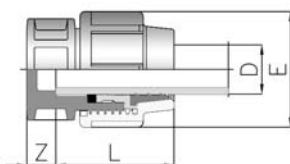

Caps - Bouchons - Tapones - Tampões

PP-P. 07. CP

- Cap
- Comp

- Bouchon
- Comp

- Tapón
- Comp

- Tampão
- Junta rápida

D	CODE	REF.	DN	PN	L	Z	E
16	01600	11 07 016	10	16	49	14	47
20	01601	11 07 020	15	16	49	14	47
25	01602	11 07 025	20	16	58	15	56
32	01603	11 07 032	25	16	81	16	65
40	01604	11 07 040	32	16	92	22	81
50	01605	11 07 050	40	16	108	23	92
63	01606	11 07 063	50	16	125	25	114
75	01607	11 07 075	65	10	140	40	128
90	17935	11 07 090	80	10	158	19	152
110	17936	11 07 110	100	10	187	9	182