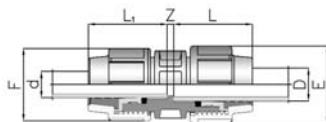

D x d	CODE	REF.	DN	PN	L	L₁	Z	E	F
20 x 16	01557	11 06 020	10	16	49	49	4	47	47
25 x 20	01558	11 06 025	15	16	58	49	4	56	47
32 x 25	01559	11 06 032	20	16	81	58	4	65	56
40 x 32	01560	11 06 040	25	16	92	81	4	81	65
50 x 40	01561	11 06 050	32	16	108	92	5	92	81
63 x 50	01562	11 06 063	40	16	125	108	8	114	92
75 x 63	01563	11 06 075	50	10	140	125	15	128	114
90 x 63	17918	11 06 089	65	10	150	110	12	152	114
90 x 75	17919	11 06 090	80	10	150	129	15	152	135
110 x 90	17920	11 06 110	100	10	169	150	15	182	152

Caps - Bouchons - Tapones - Tampões

PP-P. 07. CP

- Cap
- Comp

- Bouchon
- Comp

- Tapón
- Comp

- Tampão
- Junta rápida